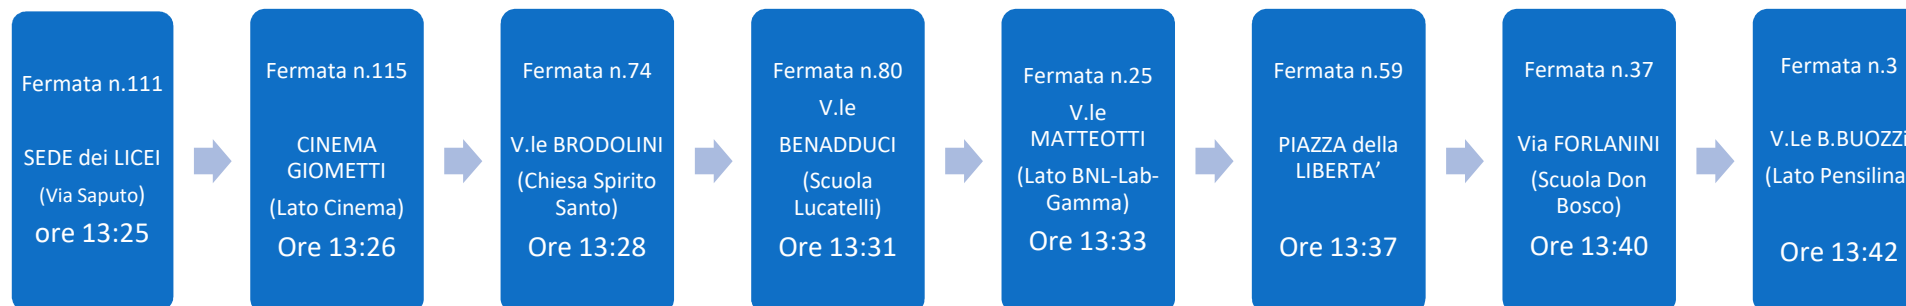

Navetta Ritorno ASSM - (2° CORSA) Ore 13:25 (Tutti i giorni della settimana)